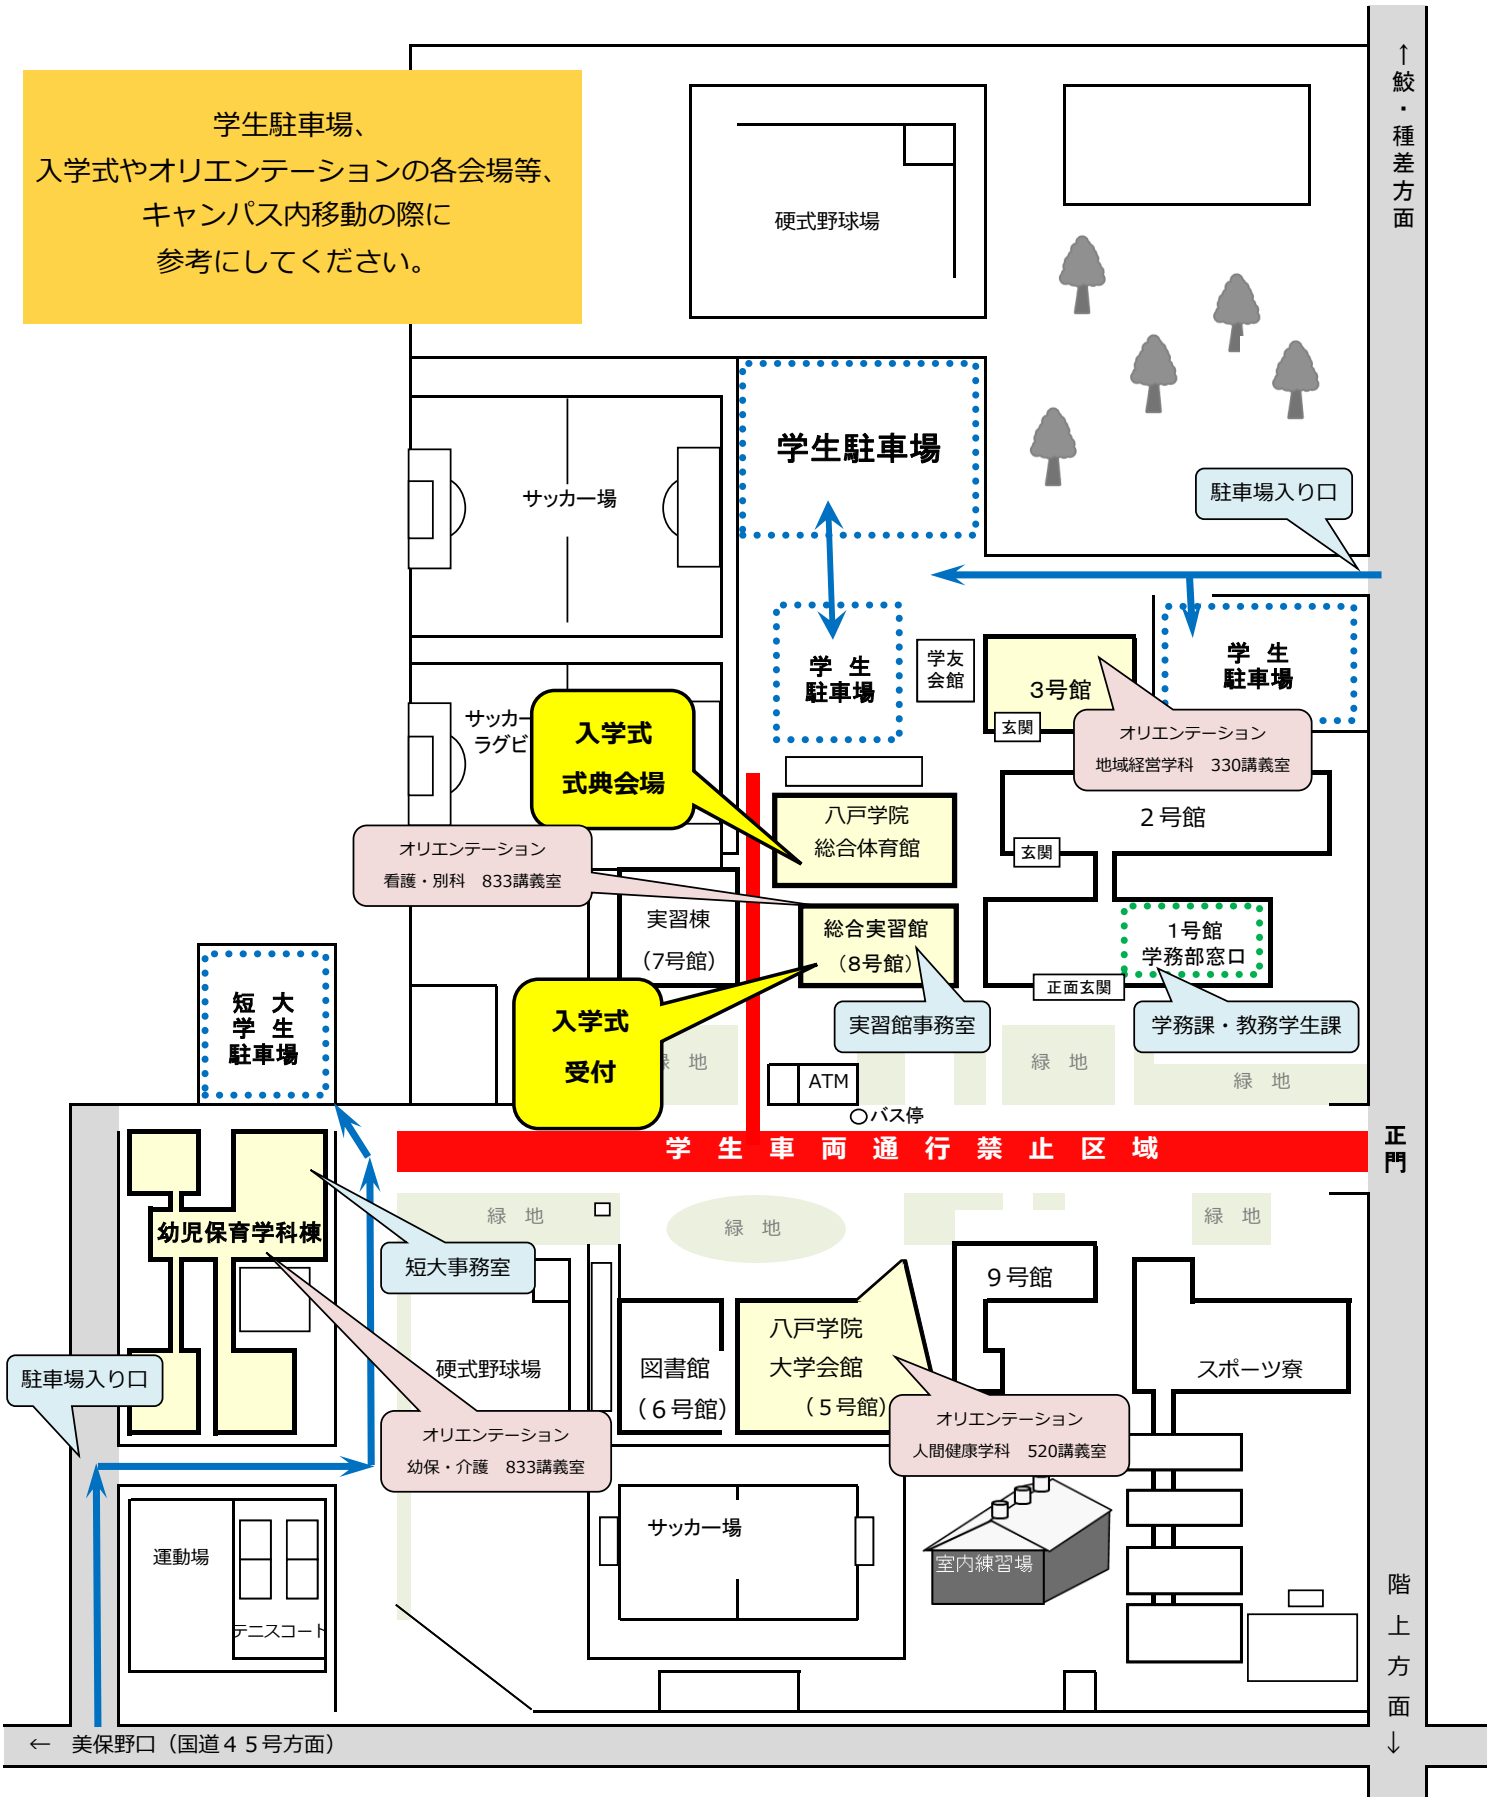

八戸学院大学・八戸学院大学短期大学部 キャンパス案内図

学生駐車場、
入学式やオリエンテーションの各会場等、
キャンパス内移動の際に
参考にしてください。

- ※ キャンパス内の安全のため、正門から学生駐車場へ入ることは禁止されています。
- ※ 緊急車両、バス等の通行の妨げとなりますので、学生駐車場以外の場所には絶対に駐車しないでください。